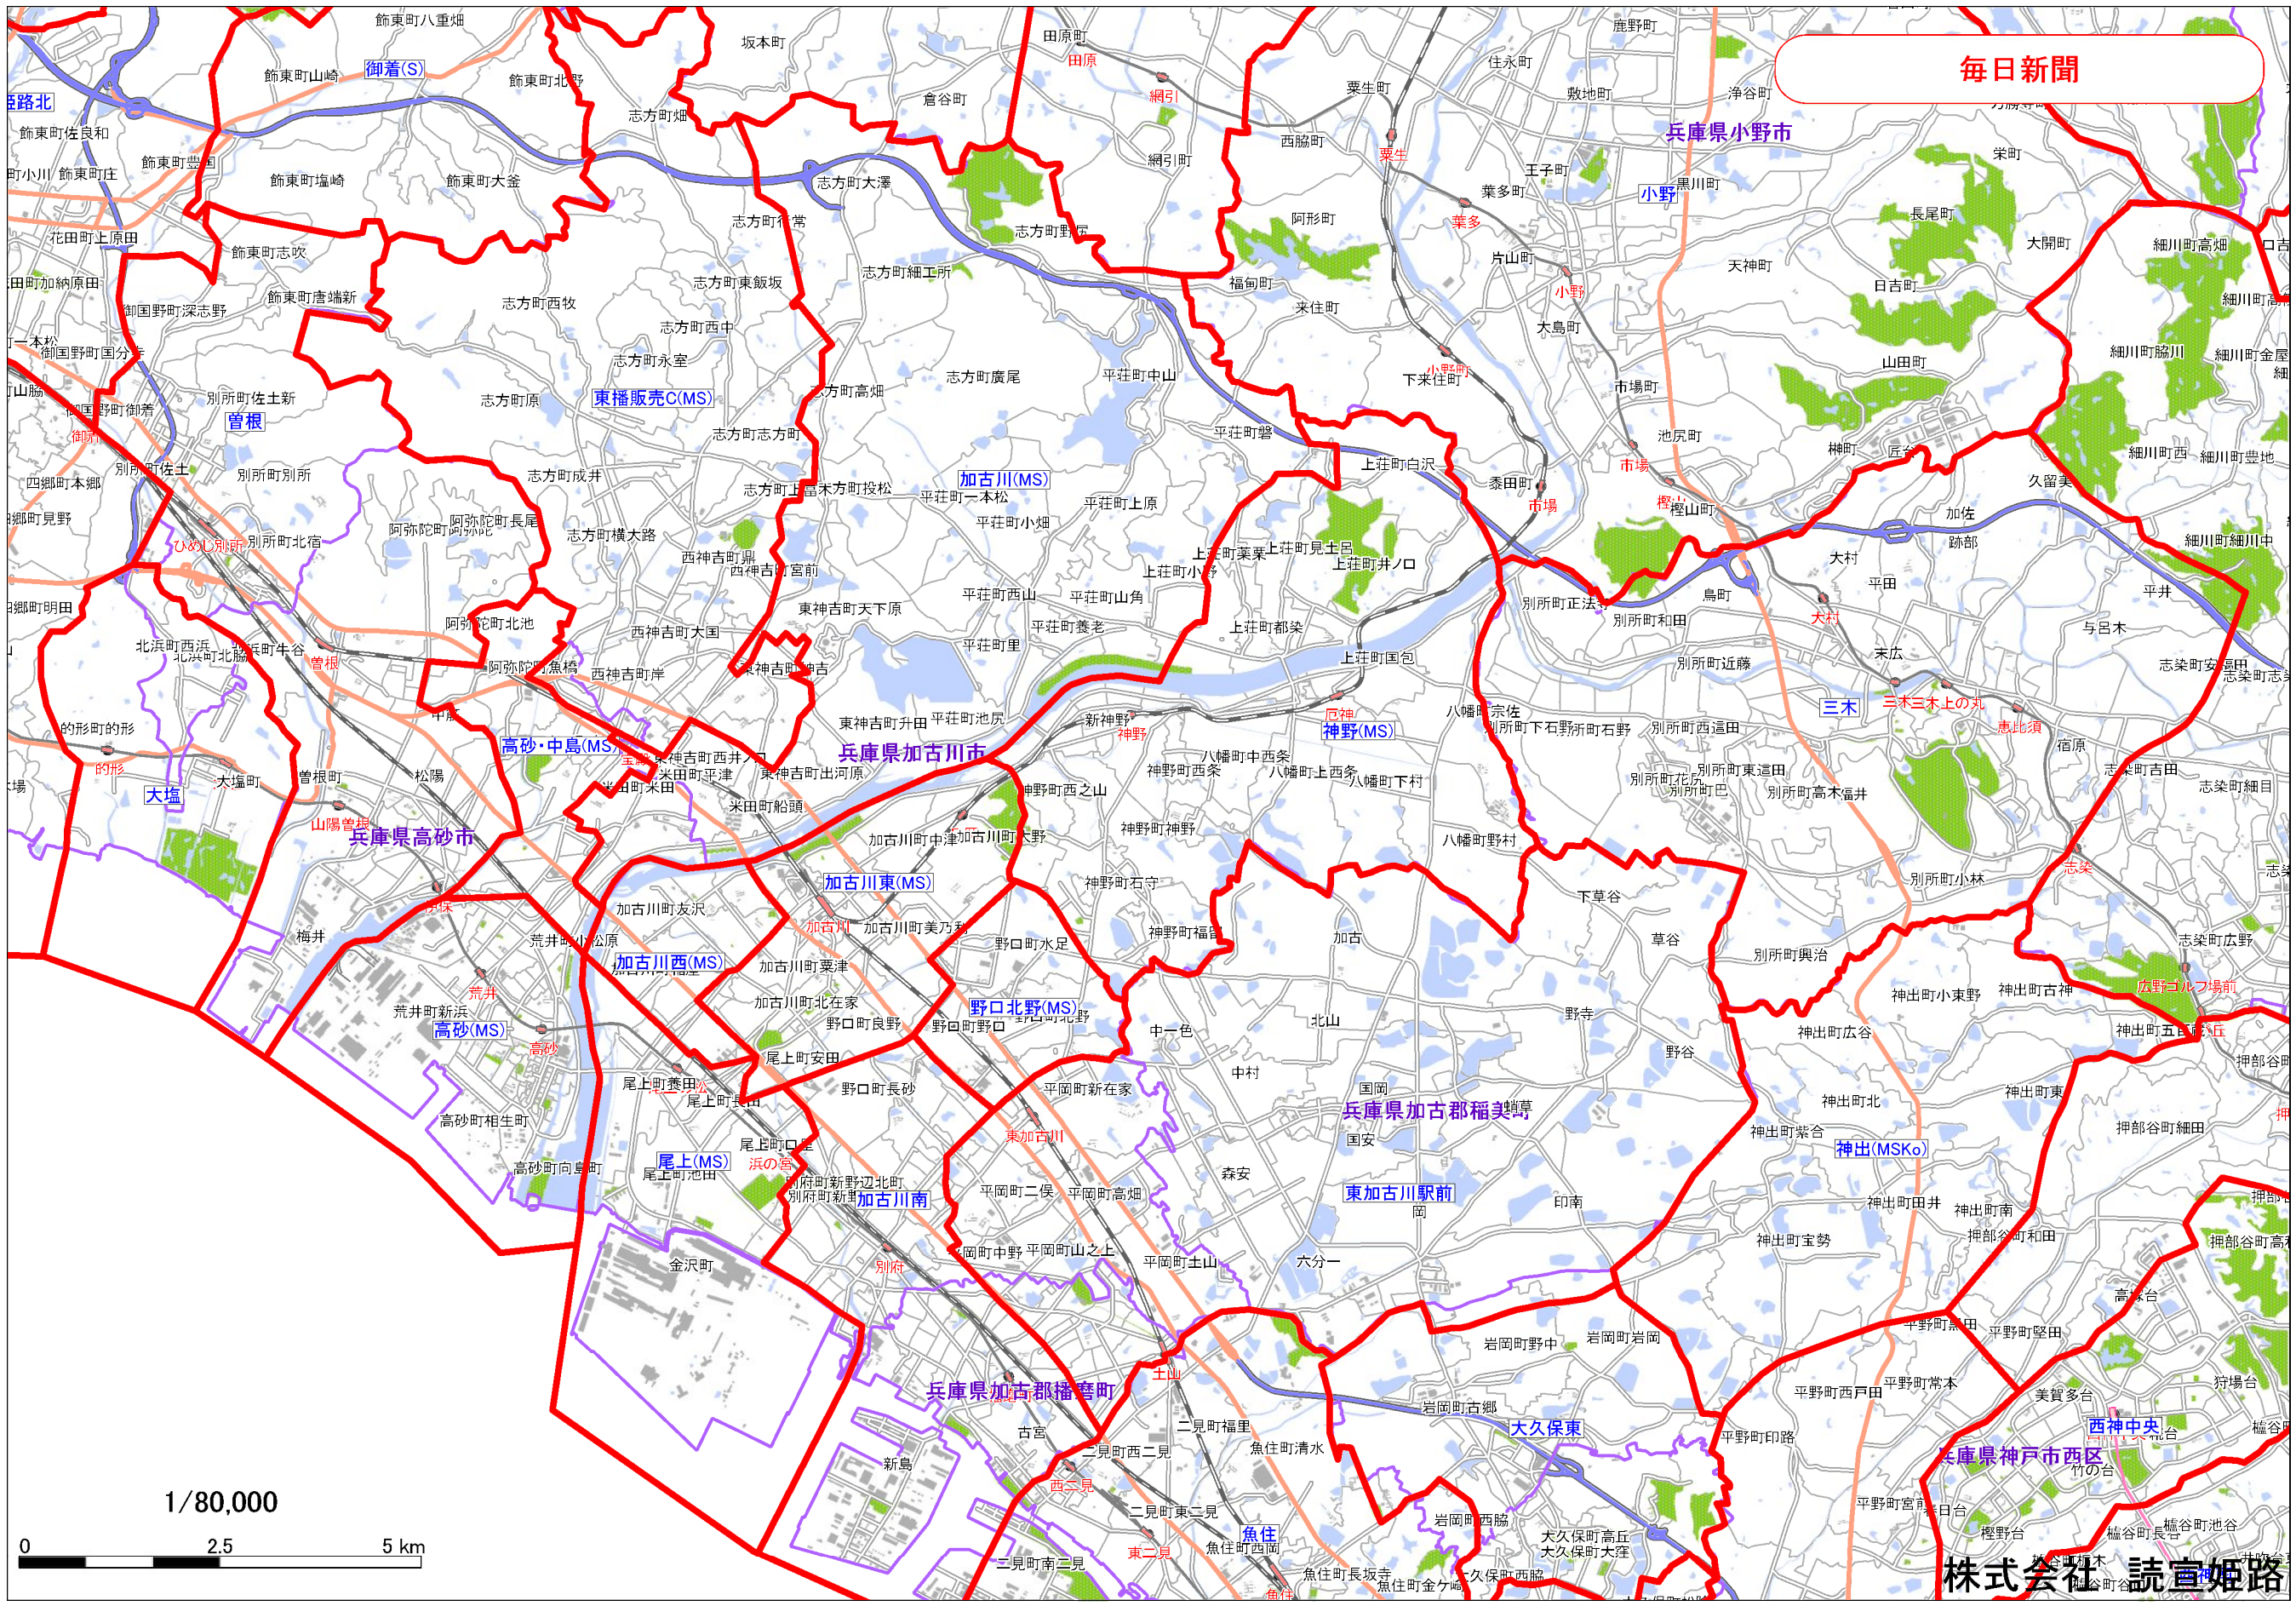

1/80,000

0 2.5 5 km

1/80,000

0 2.5 5 km

1/80,000

神戸新聞

御着(MS)

東播販売C(MS)

加古川(MS)

高砂西部(S)

大塩(S)

高砂・中島米田(MS)

曾根(S)

高砂(MS)

加古川西(MS)

※加古川東(MS)

※野口北野(MS)

尾上(MS)

別府(S)

土山(S)

播磨町(S)

魚住西(S)

魚住北(S)

兵庫県小野市