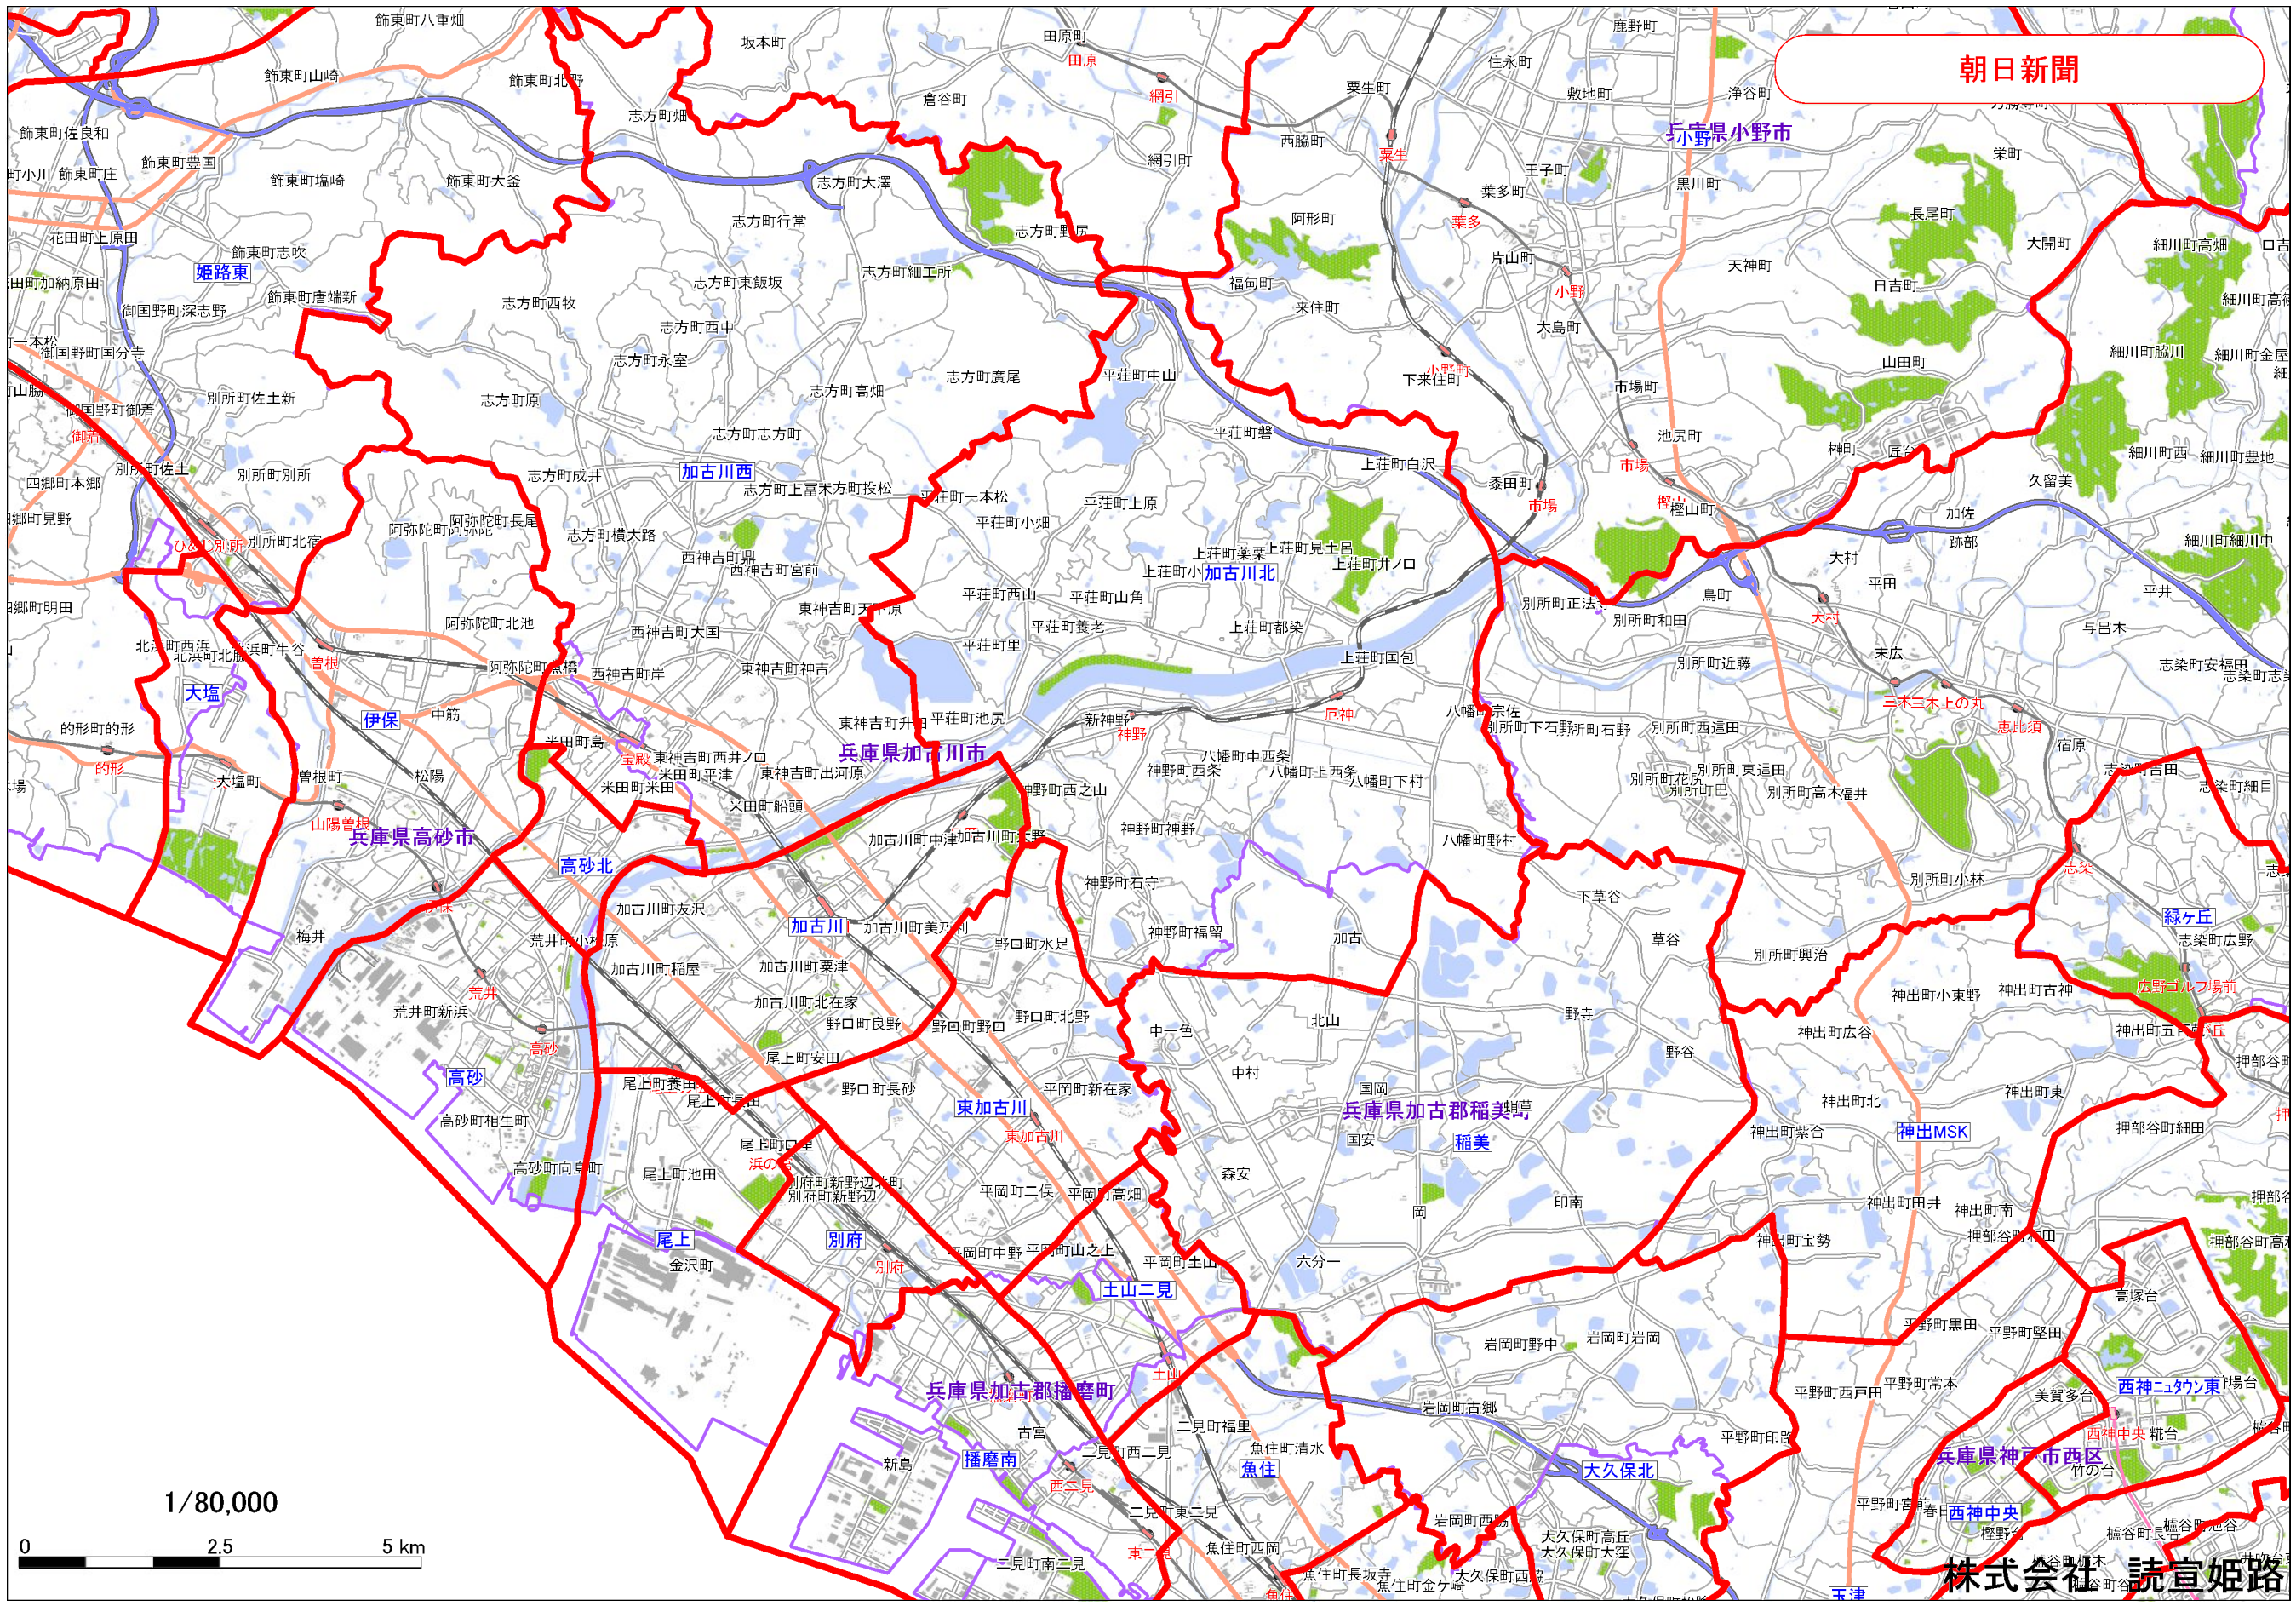

1/80,000

0 2.5 5 km

1/80,000

0 2.5 5 km

1/80,000

神戸新聞

御着(MS)

東播販売C(MS)

加古川(MS)

高砂西部(S)

大塩(S)

高砂・中島米田(MS)

曾根(S)

高砂(MS)

加古川西(MS)

※加古川東(MS)

※野口北野(MS)

尾上(MS)

別府(S)

土山(S)

播磨町(S)

魚住西(S)

魚住北(S)

兵庫県小野市