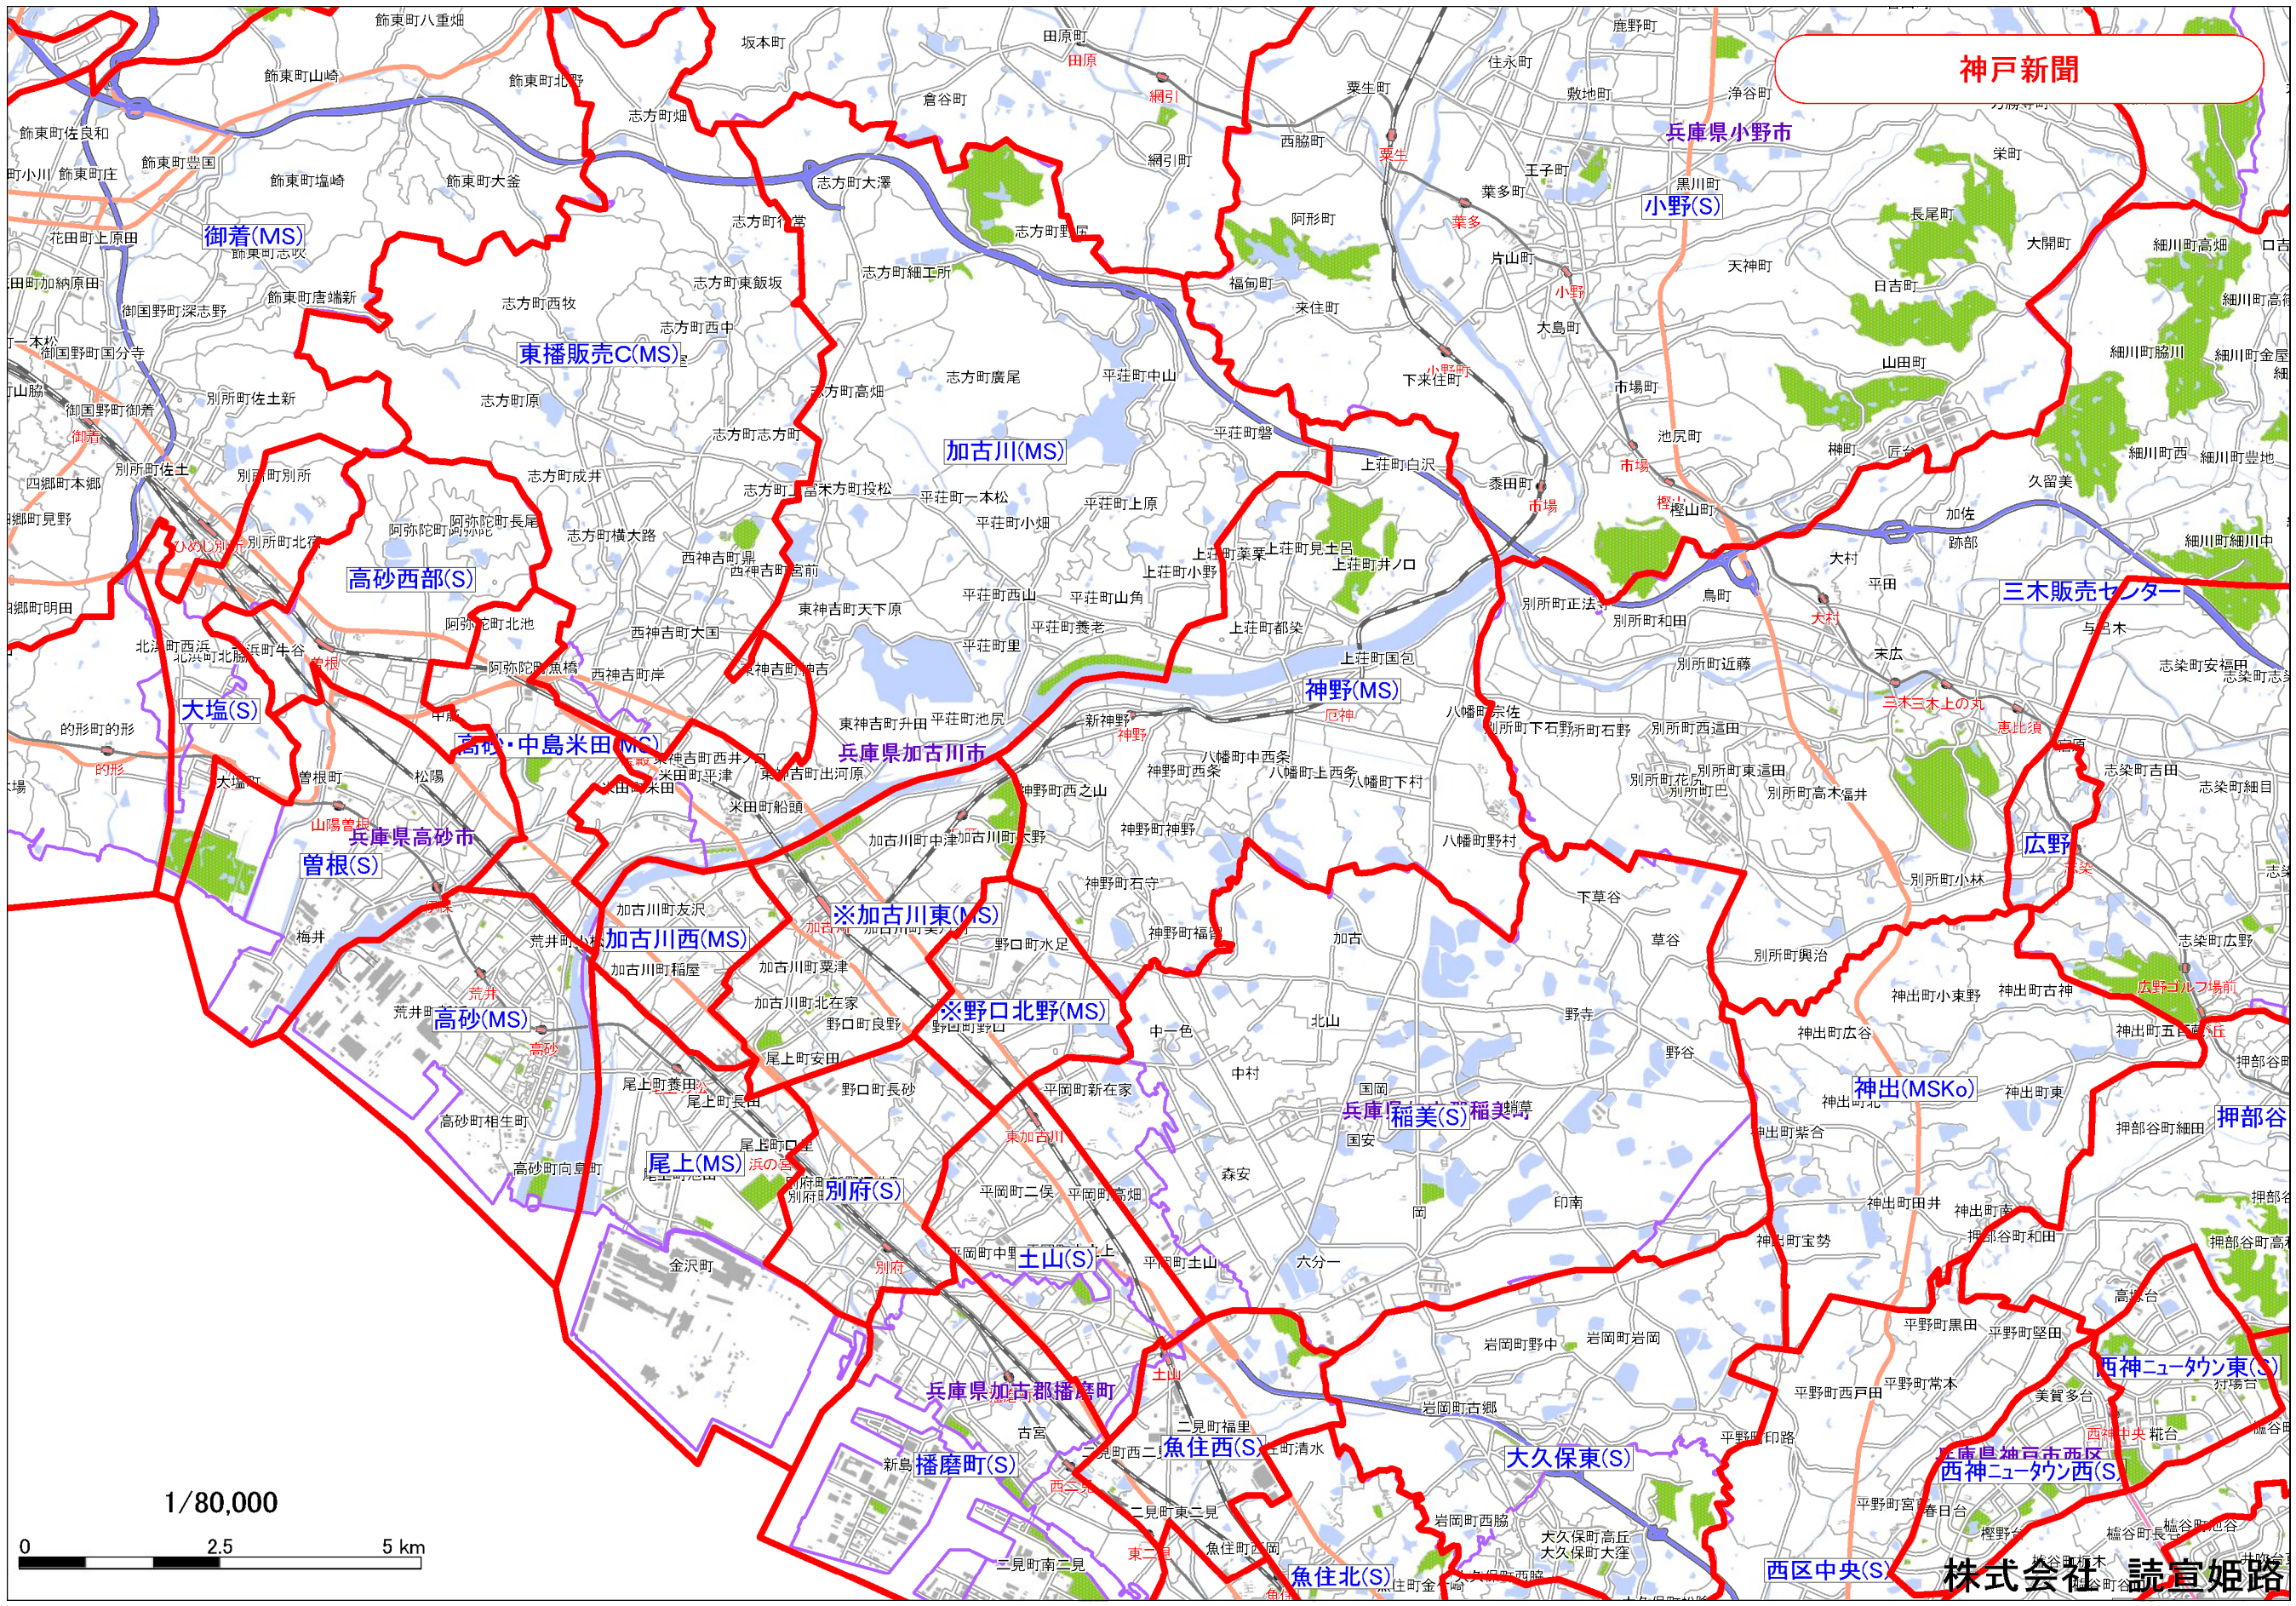

1/80,000

0 2.5 5 km

1/80,000

0 2.5 5 km

1/80,000

神戸新聞

御着(MS)

東播販売C(MS)

加古川(MS)

高砂西部(S)

大塩(S)

高砂・中島米田(MS)

曾根(S)

高砂(MS)

加古川西(MS)

※加古川東(MS)

※野口北野(MS)

尾上(MS)

別府(S)

土山(S)

播磨町(S)

魚住西(S)

魚住北(S)

兵庫県小野市